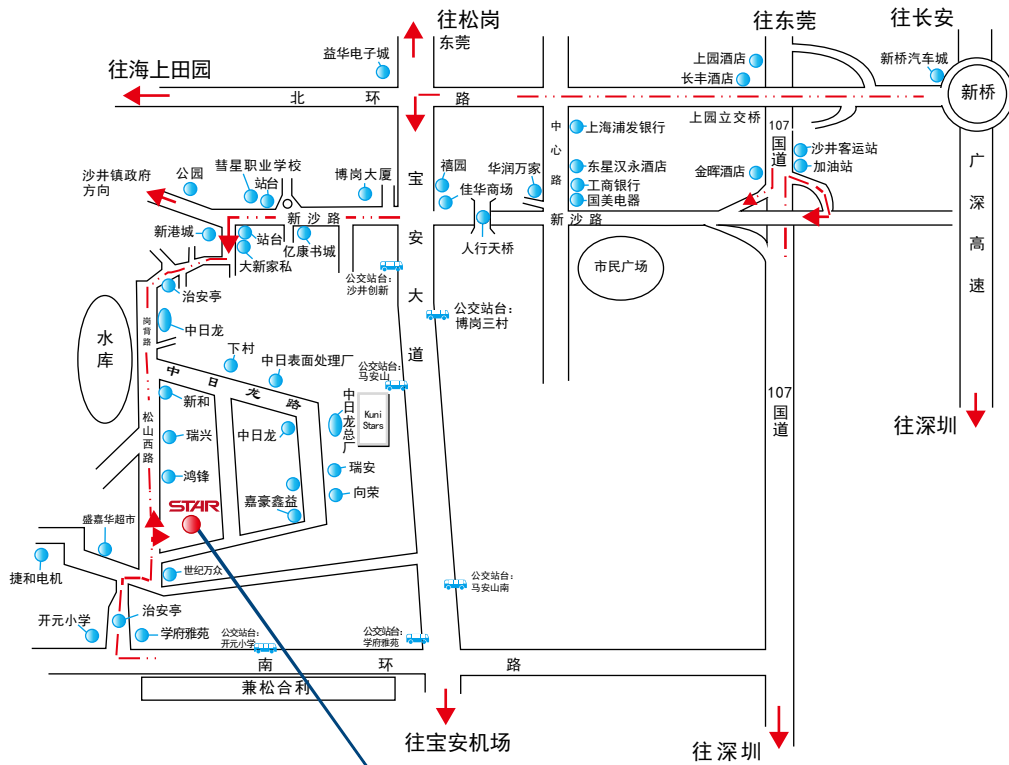

星塔机械(深圳)有限公司 路线图

STAR
星塔机械(深圳)有限公司

地址:	广东省深圳市宝安区沙井镇博岗松山工业区松山西路6号
联系方式:	TEL: 0755-2724 6653 FAX: 0755-2724 6650